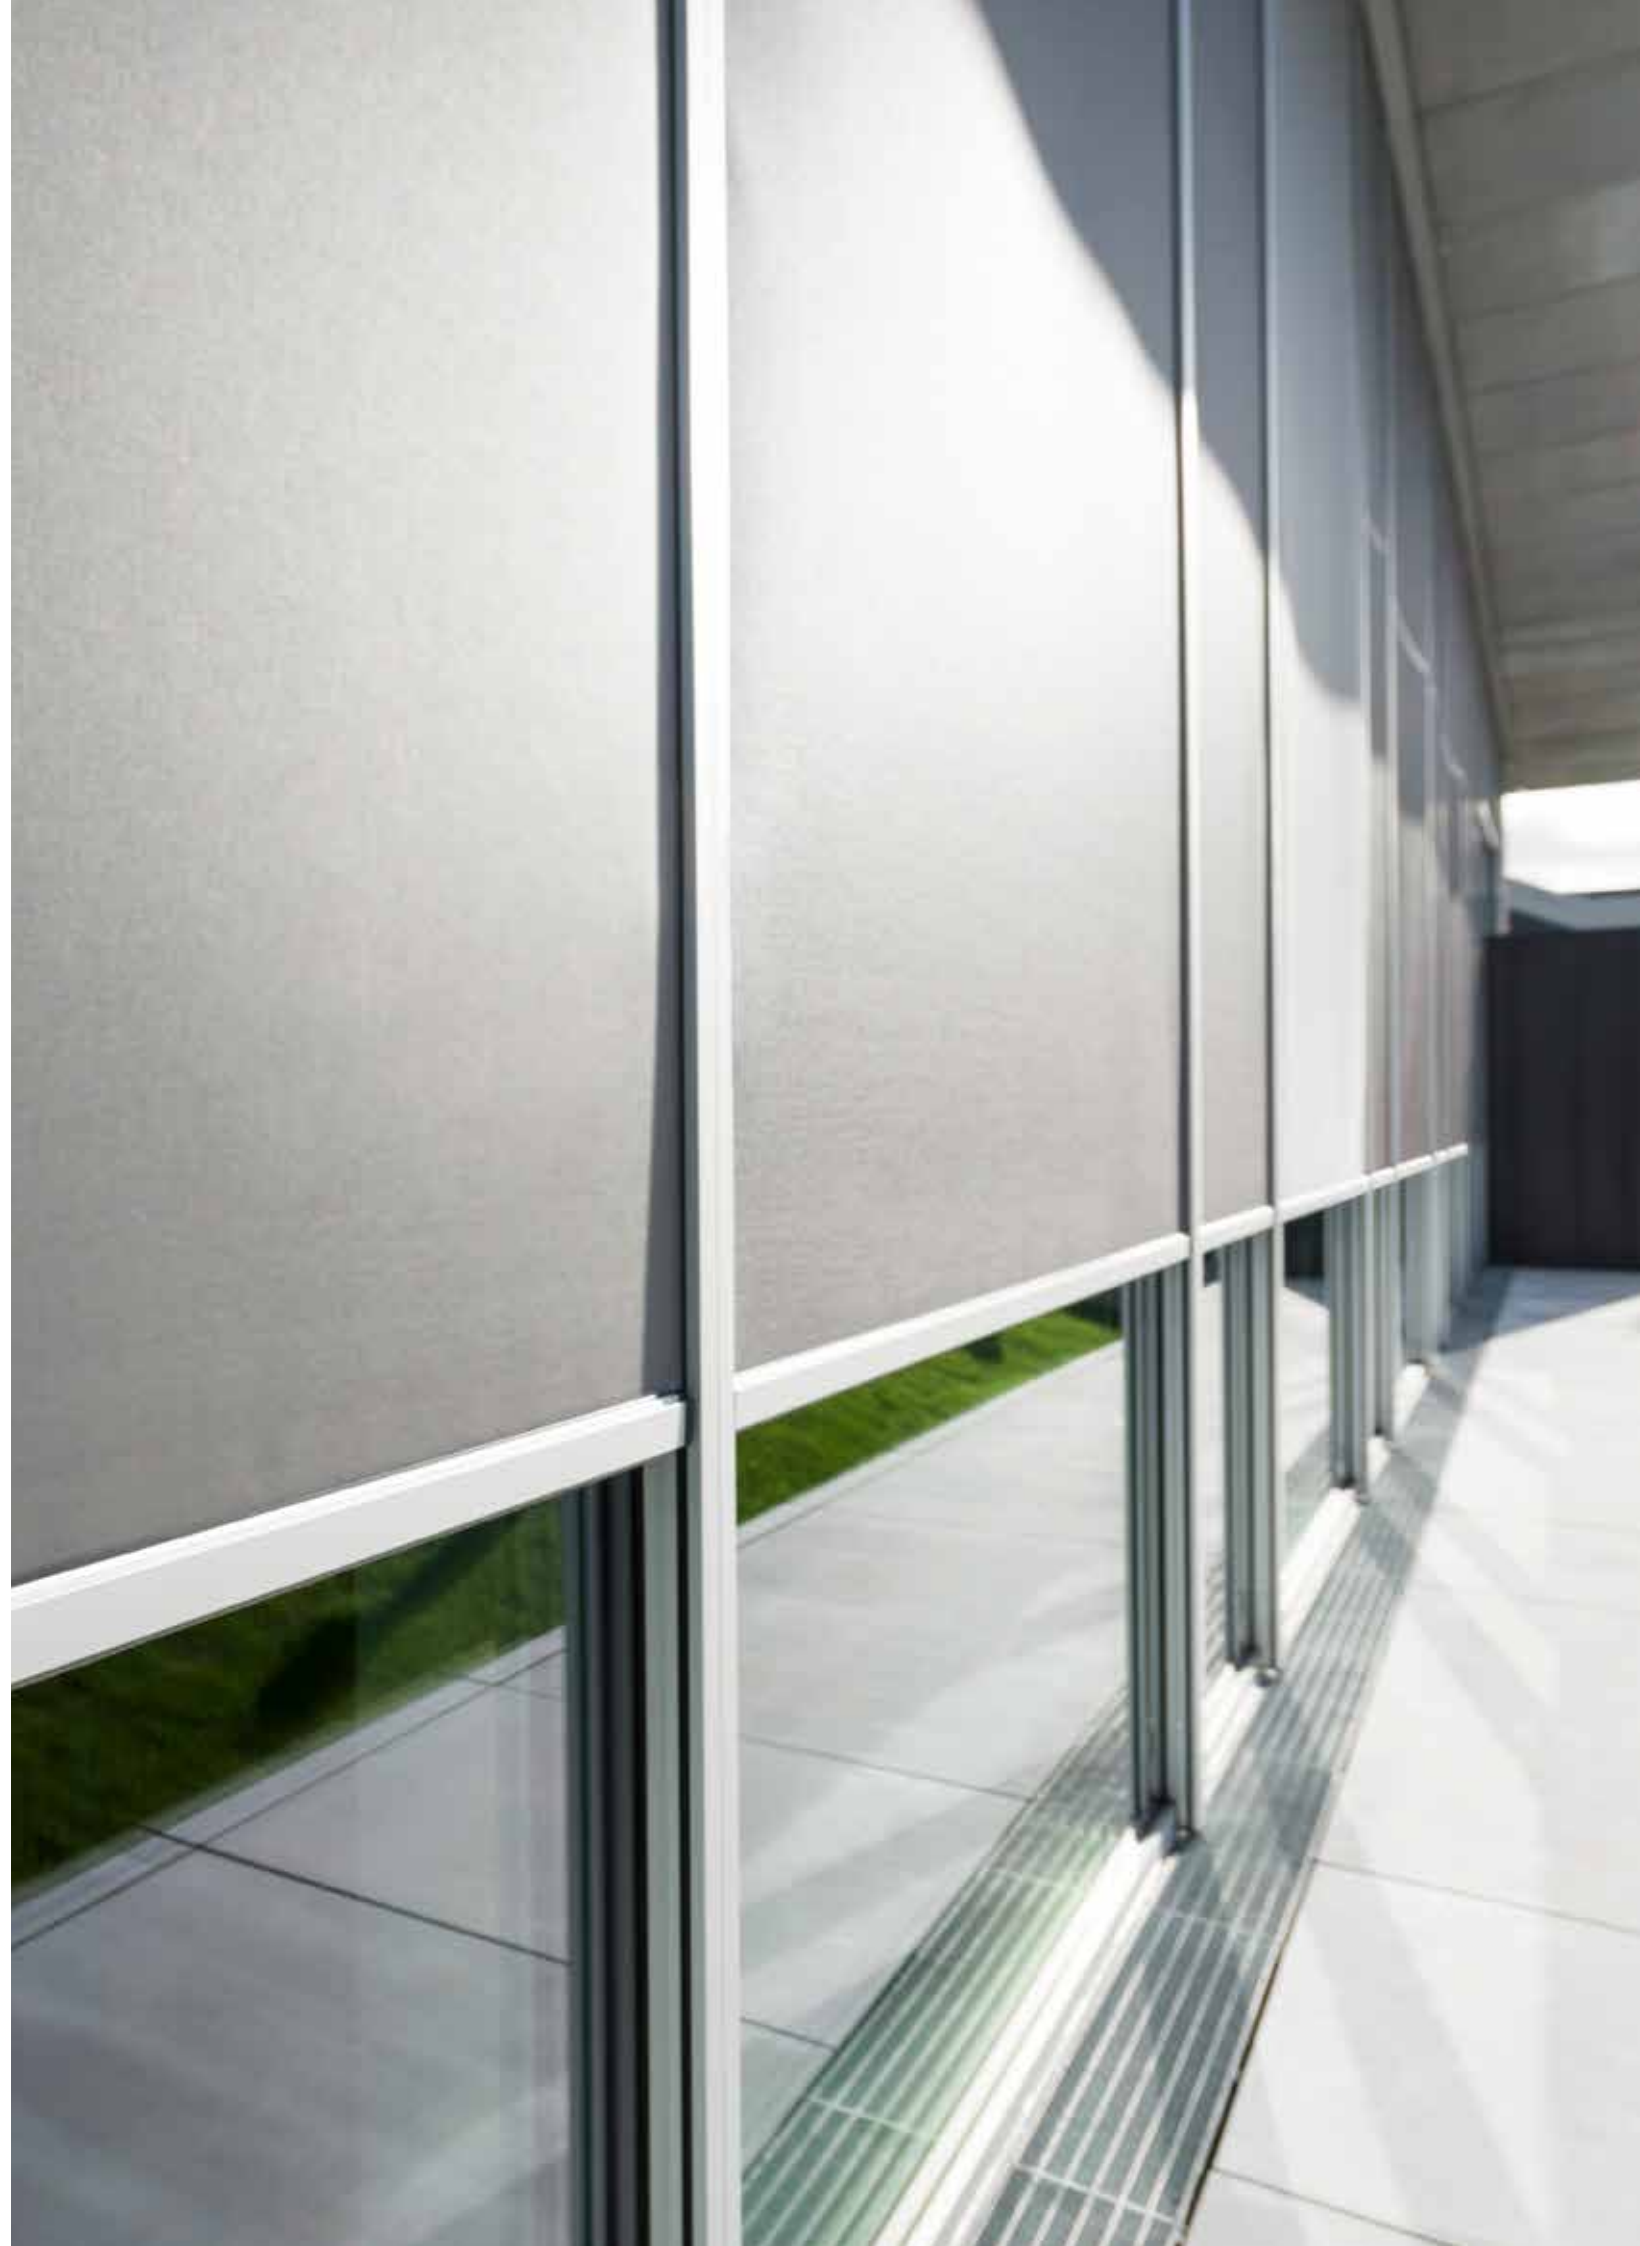

Architecten en ontwerpers waarderen de verscheidenheid aan ontwerpmogelijkheden, heroal vakspecialisten profiteren van de rendabele en efficiënte producten en bouwers kunnen hun individuele wensen met een betrouwbaar systeem realiseren.

Met de externe, textiele zonweringsystemen van heroal kan op verschillende manieren worden voldaan aan de eisen die in de moderne woning- en projectbouw aan efficiënte zonwering worden gesteld. Screendoek houdt de kamertemperatuur op hete dagen aangenaam koel, laat tegelijkertijd nog steeds daglicht binnen en past zich esthetisch aan de gebouwschil aan.

Het portfolio omvat zonweringsystemen voor raam-, deur- en vliesgevelsystemen. Daarnaast biedt heroal ook oplossingen voor gebruik op terrasdaken, klembare zonwering en hoekoplossingen.

Voor een maximale vormgevingsvrijheid en een kleur die perfect bij de gebouwschil past, worden de aluminium systeemoplossingen gecoat met de zeer weerbestendige heroal hwr-poedercoating, die in talloze kleuren en designs verkrijgbaar is. Voor de doeken is er standaard keuze uit meer dan 250 textielsoorten die tot 100% van de uv-stralen tegenhouden.

Zonweringsystemen pagina 04

heroal VS Z, heroal VS C, heroal VS

heroal VS Z oplossingen pagina 07

heroal VS Z textielpakket,
heroal VS Z EM, heroal VS Z hoekoplossing

Terrasluifels pagina 10

heroal HS, heroal VS Z FME Contra GR 25

Vliesgevelbeschaduwing pagina 12

heroal VS Z CS

Montagemogelijkheden pagina 14

Onderdelen pagina 16

Systeemeigenschappen pagina 20

Textiel-/kleurkeuze pagina 22

heroal prefabricage pagina 23