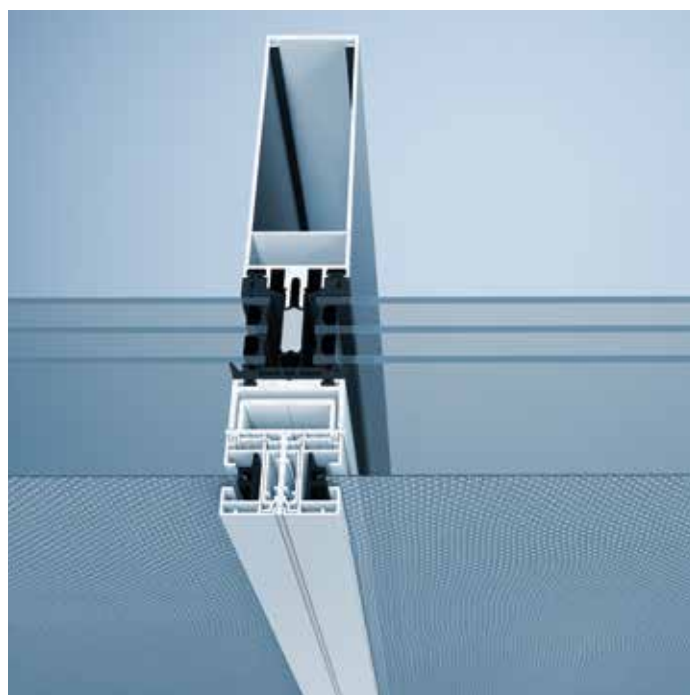

## heroal VS Z CS

Semi-geïntegreerd zonweringssysteem voor vliesgevels

Om het zonweringssysteem heroal VS Z naadloos in stijlregelgevels zoals heroal C 50 te kunnen integreren, werd heroal VS Z CS semi-geïntegreerd (curtainwall screen) met de geleidingsrail heroal GR 25 ontwikkeld. Dit systeem kan door middel van klassieke opbouwmontage met standaard zonweringsbouten worden gemonteerd op gangbare stijlregelssystemen met een minimale aanzichtbreedte van 50 mm. De montagebasis voor heroal VS Z CS semi-geïntegreerd is een integratieprofiel dat al in de werkplaats met de gevelstijlen kan worden verwerkt, waardoor tijd op de bouwplaats wordt bespaard. Dankzij de inbouw dicht tegen de vliesgevel is heroal VS Z CS semi-geïntegreerd windbestendig tot 145 km/u.