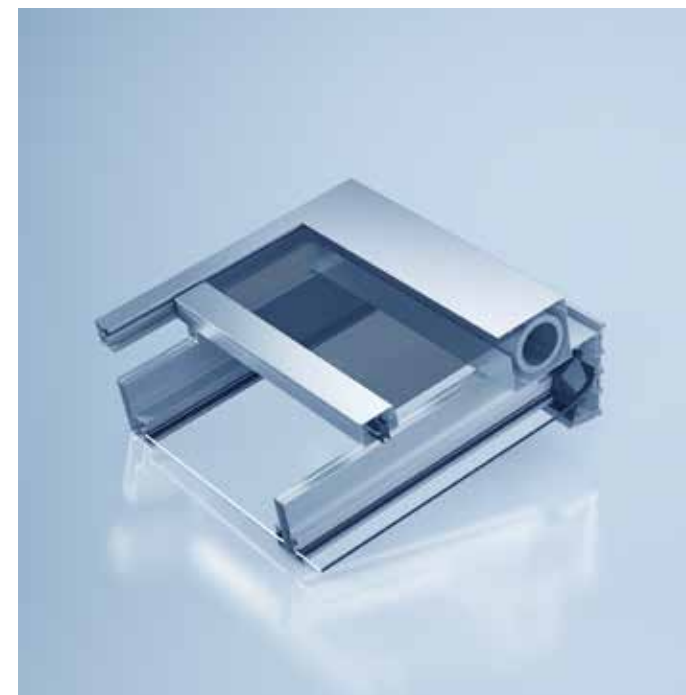

heroal HS

Horizontale luifel voor terrasoverkappingen en wintertuinen

Als horizontale luifel voor toepassingen op glas kan heroal HS perfect worden gecombineerd met het terrasoverkappingssysteem heroal OR of het wintertuinsysteem heroal C 50 WG. Het textiele zonweringssysteem beschermt doeltreffend tegen sterke zonnestraling. Omdat slechts weinig ruimte vereist is, kan de zonwering bij elke toepassingsvariant onopvallend worden geïntegreerd. Voor een maximale doekspanning wordt heroal HS behalve met de zipgeleider ook met een tegentreksysteem gespannen, zodat een maximale breedte van 5 m kan worden beschaduwd.

Ontwerpvarianten en design

- » systeemcompatibel met het terrasoverkappingssysteem heroal OR en het wintertuinsysteem heroal C 50 WG – ook achteraf integreerbaar
- » ook montage op systemen van derden mogelijk
- » verborgen bevestiging
- » integratie in de intelligente gebouwbesturing (smart building, smart home) via wifi of bussystemen
- » gebruik van zeer kleurvast acryltextiel en Soltis 92 doeken
- » moderne designtaal dankzij rechthoekige constructie
- » voor bredere overkappingen kunnen horizontale luifels naar wens worden aaneengesloten
- » hoogwaardig kleurontwerp met heroal hwr-poedercoating, heroal SD oppervlaktedesigns en Les Couleurs® Le Corbusier voor de aluminium bestanddelen

Systeemaafmetingen en systeemeigenschappen

- » max. elementafmetingen: 5.000 mm breedte, 5.300 mm hoogte
- » max. oppervlakte: 21 m²
- » optimale kastgrootte: 165 mm
- » rechthoekig kastontwerp: 90°
- » aanzicht geleidingsrail: 55 mm
- » dakhelling: 0-45°
- » de aandrijving is elektronisch gemotoriseerd
- » schermbediening via een draadloze afstandsbediening, handmatig via een drukknop op de muur of met de app
- » verkrijgbaar als systeemproduct en als kant-en-klaar element heroal Ready HS