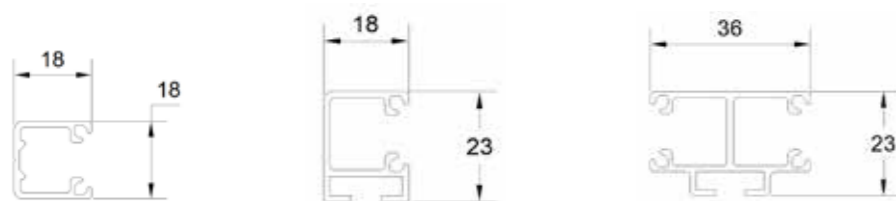

Geleidingsrails

Geleidingsrails voor elke inbouwsituatie

Standaard geleidingsrails voor heroal VB

FSL (18 x 18 mm)
Enkele geleidingsrail
voor montage in de dag

FSE (18 x 23 mm)
Enkele geleidingsrail
voor afstandhouder type AE

FSE-D (38 x 23 mm)
Dubbele geleidingsrail
voor afstandhouder type AE