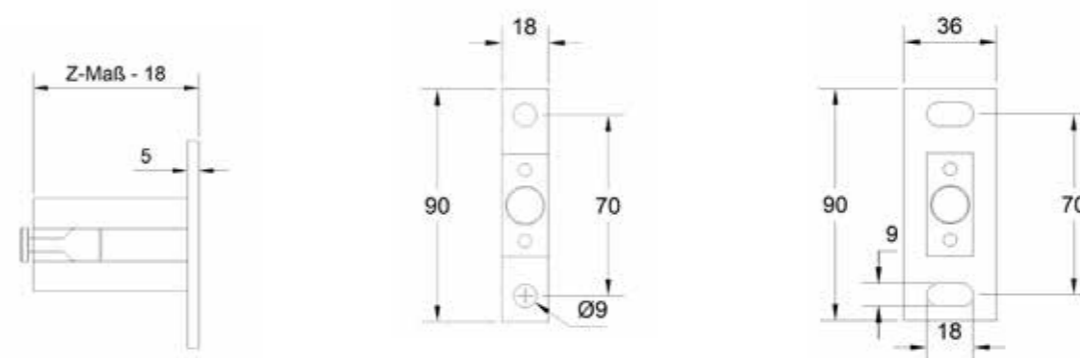

Afstandhouder type AV voor heroal VB Free

Afstandhouder AV
Afstandhouder in vaste lengte
Z-afmeting:
min. 55 mm / max. 400 mm

Basisplaat afstandhouder AV18

Basisplaat afstandhouder AV36