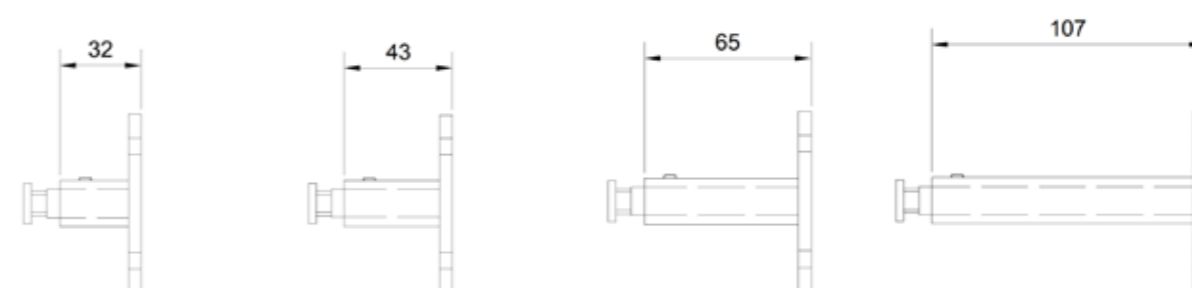

Afstandhouder type AE voor heroal VB

AE65
Afstandhouder telescopisch
Z-afmeting: 55 - 65 mm

AE87
Afstandhouder telescopisch
Z-afmeting: 66 - 87 mm

AE129
Afstandhouder telescopisch
Z-afmeting: 88 - 129 mm

AE171
Afstandhouder telescopisch
Z-afmeting: 130 - 171 mm

Afstandprofiel voor heroal VB FM