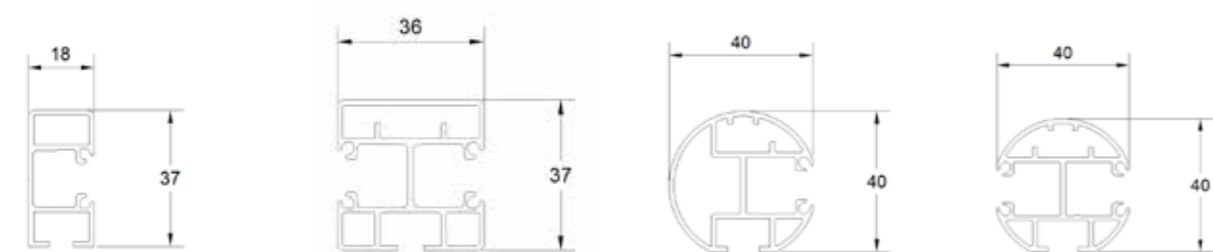

Versterkte geleidingsrails voor heroal VB Free

FSV (18 x 37 mm)
Enkele geleidingsrail
voor afstandhouder
type AV18

FSV-D (36 x 37 mm)
Dubbele geleidingsrail
voor afstandhouder
type AV36

FSR (40 x 40 mm)
Enkele geleidingsrail
voor afstandhouder
type AV36

FSR-D (40 x 40 mm)
Dubbele geleidingsrail
voor afstandhouder
type AV36

Accessoires

Afstandhouders en afstandprofielen