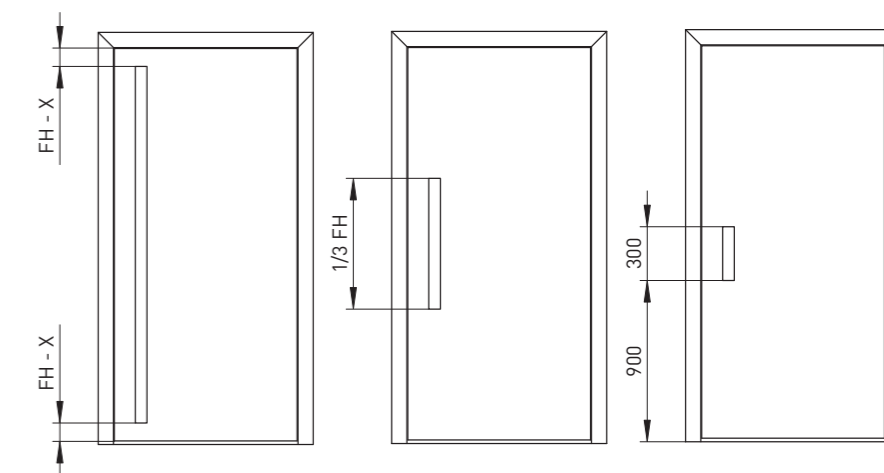

Die Griffleisten der heroal Les Couleurs® Le Corbusier Haustürfüllung

Die ergonomischen, optisch ansprechenden Griffleisten ersetzen den klassischen Stoßgriff auf der Außenseite. Sie lassen sich in den Le Corbusier Farben beschichten und setzen so dezente oder auffällige Akzente. Die Griffleiste ist in drei Längen mit oder ohne LED-Lichtbändern erhältlich.