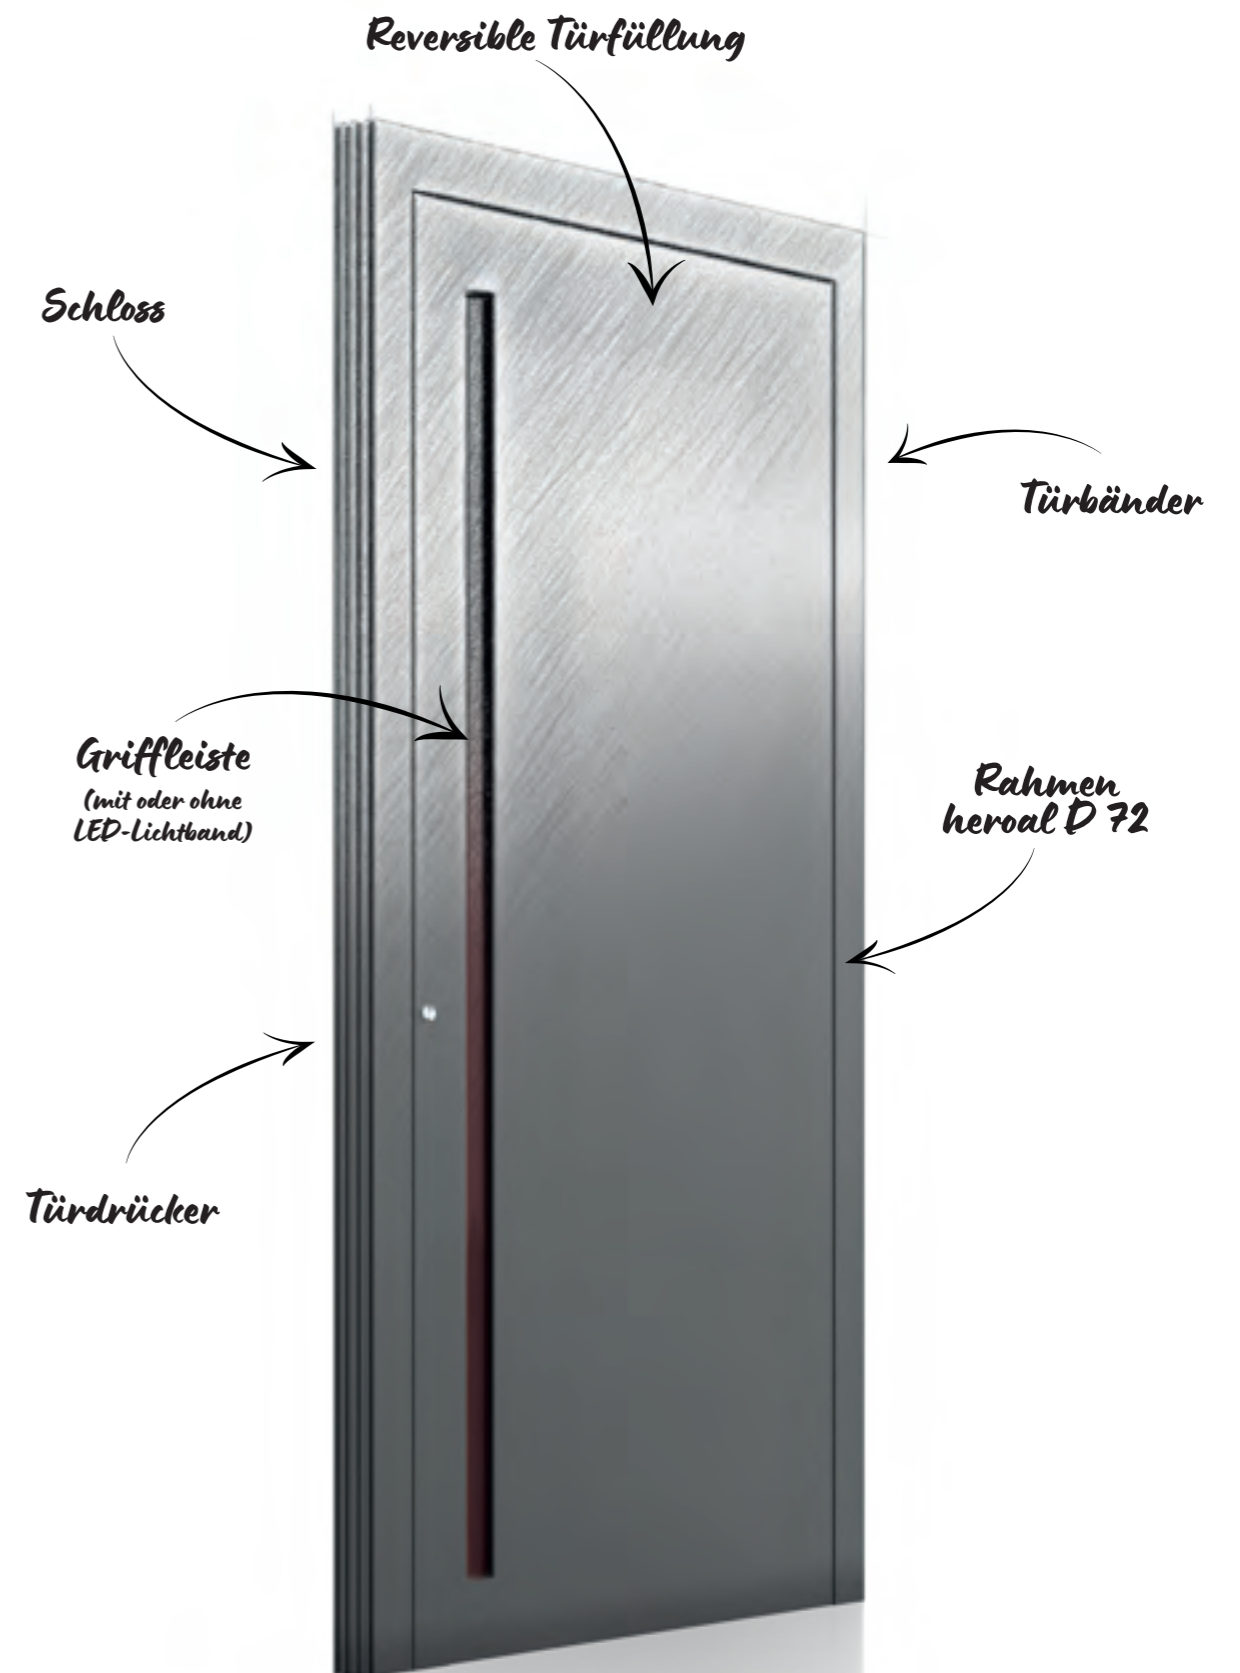

Farbe ist unsere Stärke

Jetzt als heroal Les Couleurs® Le Corbusier Tür

heroal ist Marktführer im Bereich der Aluminium-Haustürprofile und hat seit vielen Jahren eine sehr hohe Beschichtungs-kompetenz. Durch die exklusive Partnerschaft mit Les Couleurs® Le Corbusier erweitern wir unser hochwertiges Angebot im Finish und ermöglichen Ihnen den Zugang zu insgesamt 63 Farbtönen der Polychromie Architecturale. Das Resultat: Die heroal Les Couleurs® Le Corbusier Tür – **EINFACH. BESSER. DESIGNT.**

Profitieren Sie von der exklusiven heroal Les Couleurs® Le Corbusier Tür inklusive Füllung!

Sie erhalten innerhalb von zwei Wochen alles aus einer Hand:

- » hochwertige Systemprofile,
- » hochwertige Haustürfüllungen
- » und auf Wunsch Beschläge
- » alles mit der besten heroal hwr-Pulverbeschichtung in den Le Corbusier Farben

Auf den nachfolgenden Seiten erhalten Sie Einblicke in die Ansätze der Farbgestaltung des Architekten Le Corbusier und einen Überblick über die Möglichkeiten der neuen heroal Les Couleurs® Le Corbusier Haustürfüllung. Zudem stellen wir ausgewählte Möglichkeiten des Türsystems heroal D 72 vor, wozu Sie weitere Informationen in dem Prospekt 88269 erhalten.

Nutzen Sie das Potenzial, das Ihnen diese architektonisch hochwertige Haustür bietet.

Wir freuen uns auf gemeinsamen Erfolg!