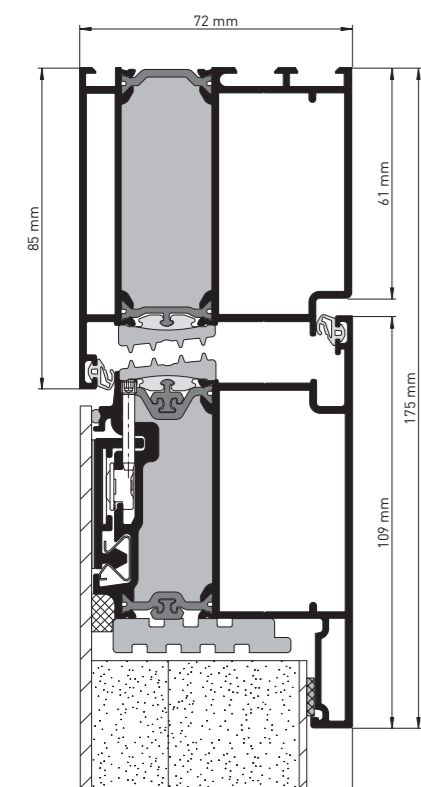

Die Türfüllung

Farben und Funktionen – im schönsten Einklang

Die neue heroal Les Couleurs® Le Corbusier Haustürfüllung kombiniert stets beste Materialien, höchste Funktionalität

und maximale Flexibilität mit dem einmaligen Le Corbusier Farbspektrum.

1. Sie wird für die Flügel des Türsystems heroal D 72 angeboten:
2. » mit 60 mm Füllungsstärke für das Flügelprofil 21667 (Bautiefe Flügelprofil 72 mm)
   - » mit 70 mm Füllungsstärke für das Flügelprofil 21649 (Bautiefe Flügelprofil 82 mm)

In jeder Ausführung bietet die Türfüllung mit der Widerstandsklasse RC 2 nach EN 1627 ein hohes Maß an Sicherheit. Sie ist uneingeschränkt in dem Profilsystem heroal D 72 für einbruchhemmende Türen zugelassen.

Die Leistungsfähigkeit beim Wärmeschutz

Die heroal Les Couleurs® Le Corbusier Haustüren erzielen mit der Kombination aus Rahmenprofil, Flügelprofil und Griffleiste hervorragende Wärme- und Schallschutzwerte. Dafür sorgt der Dämmkern aus PU-Schaumplatten mit seiner Rohdichte von 60 kg/m³. Bei einer Türgröße von 1.230 x 2.180 mm und einer Füllungsstärke von 60 mm wird ein U_p -Wert von 0,91 W/m²K erreicht, bei einer Füllungsstärke von 70 mm sogar ein U_p -Wert von 0,87 W/m²K.

Die innovative reversible Füllungsbefestigung

Die heroal Les Couleurs® Le Corbusier Türfüllung bietet werkseitig auch die innovative Befestigungstechnologie für einseitig flügelüberdeckende Haustürfüllungen (FüF) bzw. Aufsatzfüllungen an: Dabei wird die vorgefertigte Füllung einfach durch Fügen in den Flügel befestigt – ohne zeitaufwendige vollflächige Paneelverklebung mit 2K-Klebstoffen – wie Sie es von den heroal Türsystemen kennen.

Diese Art der Füllungsbefestigung ist für Verarbeiter vorteilhaft: Die einfache, zeitsparende Füllungsmontage lässt sich auch noch nachträglich auf der Baustelle durchführen. Und sollten sich die Designwünsche ändern, wird die Füllung ebenso leicht wieder demontiert. Zur Füllungsmontage bietet heroal einen Zubehörsatz mit allen benötigten Artikeln an.

heroal Artikelnummer	Bezeichnung	Inhalte
19924 00 00	Zubehörsatz für reversible Füllungsbefestigung	• Sicherungsstifte • Halteklammern • Komprimband • Dichtschnur • Vorlegeband