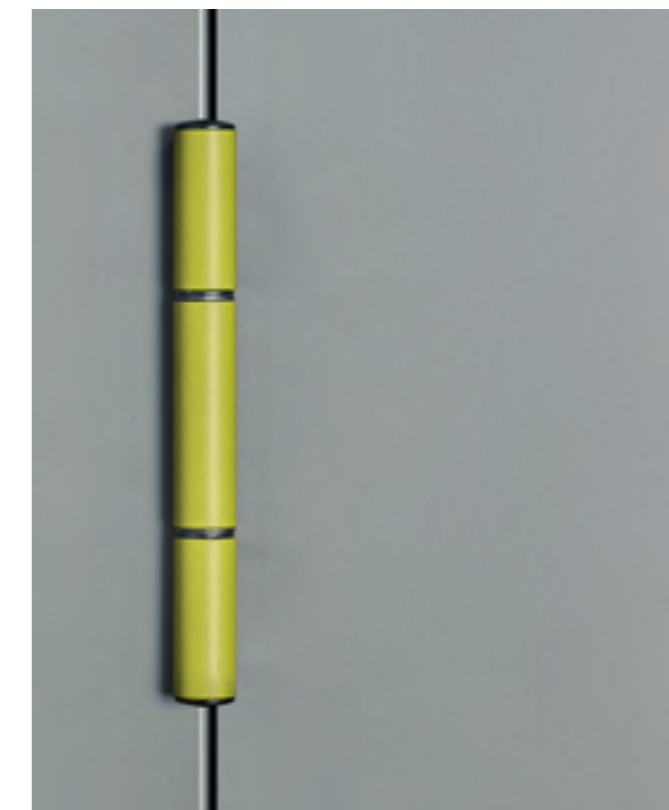

Auch die Bänder können in den Le Corbusier Farben beschichtet werden: Bei Verwendung der gleichen Farbtöne ist so beim Flügel, dem inneren Blechpaneel und den Bändern eine optimal aufeinander abgestimmte Farbechtheit garantiert. Wählen Sie die Farbe einfach entsprechend aus!

heroal Artikelnummer	Bezeichnung
13401	Aufsatztürband 2-tlg flächenbündig
13413	Aufsatztürband 2-tlg aufschlagend
13421	Aufsatztürband 3-tlg flächenbündig
13414	Aufsatztürband 3-tlg aufschlagend
11090	Rollentürband 3-tlg flächenbündig
10693	Rollentürband 3-tlg aufschlagend