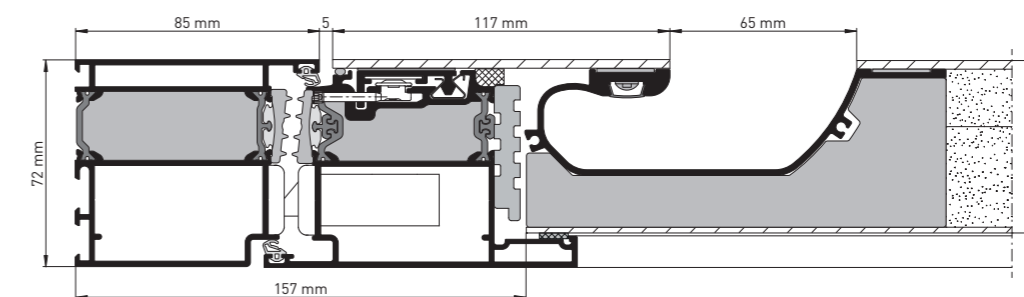

Je nachdem, ob die Flügelausführung flächenbündig oder aufschlagend ist, wird die entsprechende Griffleiste ausgewählt. Sie unterscheiden sich in ihrer Bautiefe

Griffleistentiefe flächenbündiger Flügel: 37,5 mm