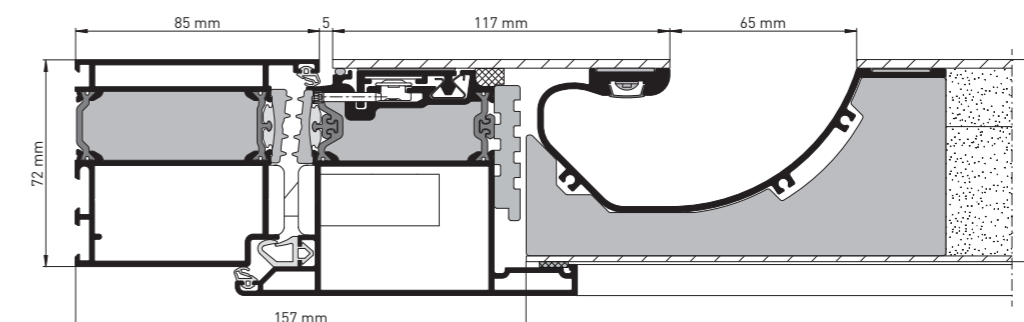

Je nachdem, ob die Flügelausführung flächenbündig oder aufschlagend ist, wird die entsprechende Griffleiste ausgewählt. Sie unterscheiden sich in ihrer Bautiefe

Griffleistentiefe flächenbündiger Flügel: 37,5 mm